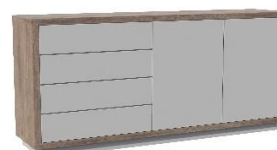

**-20%**

Push

**LUX 2P**

komoda 4x zásuvka, 1x dvierka

š 124 / v 89 / h 40 cm

CS 1	<b>757 €</b>
CS 2	<b>778 €</b>
CS 3	<b>1 136 €</b>
CS 4	<b>848 €</b>

**-20%**

Push